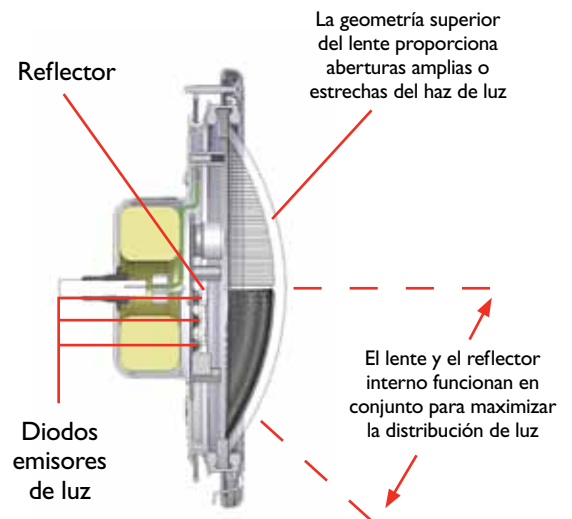

## Ninguna otra luz LED ofrece el brillo y la libertad que tiene IntelliBrite 5g

Los ingenieros de Pentair han superado a las luces LED de la competencia en una gran cantidad de aspectos.

- La tecnología IntelliBrite 5g utiliza las luces LED más brillantes disponibles en el mercado.
- El diseño superior del reflector asegura que se dirija mayor cantidad de luz hacia el fondo de la piscina para aumentar aún más la intensidad y los efectos de color; a la vez que se minimiza el resplandor.
- La geometría del lente IntelliBrite 5g proporciona la opción de una posición de ángulo de luz amplio para lograr una mayor cobertura e iluminación sub-acuáticas, o una posición de ángulo de luz estrecho para lograr una mayor intensidad y distancia de la luz debajo del agua.
- IntelliBrite 5g funciona con los sistemas de control IntelliTouch™ o EasyTouch™, lo máximo en automatización de equipos para piscinas, spas y áreas de piscina. Es decir, usted transfiere la programación y el control de IntelliBrite a un sistema central que controla todas las demás funciones de los equipos para el patio y la piscina.

IntelliBrite 5g es claramente la nueva norma en cuanto a la creatividad y el valor de las luces sub-acuáticas que cambian de color.

El dibujo muestra el diseño único de lente y reflector, que se combinan para proporcionar una distribución superior del haz luminoso.