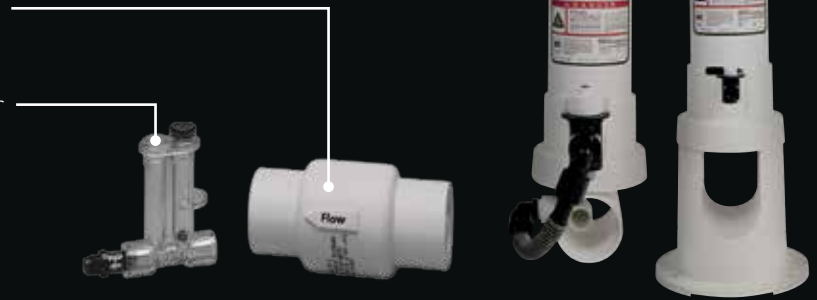

Tanto el clorinador autónomo Modelo 300 como el clorinador en línea Modelo 320 cuentan con una válvula de ajuste fino que le permite controlar la tasa de dosificación para satisfacer las exigencias específicas de su piscina o spa. El clorinador Modelo 300 es ideal para la modernización del proceso de desinfección automática en piscinas existentes. El clorinador Modelo 320 está diseñado para instalación permanente en la línea de retorno de sistemas nuevos o existentes, y dosifica el desinfectante directamente en la piscina o spa, flujo abajo de todo el equipo.

- Sistemas completamente cerrados—sin escapes de vapor.
- Diseño simple, libre de problemas; no requiere ventilación especial.
- La carga superior facilita la adición de sustancias químicas. También se ofrece en color ámbar para ver fácilmente la tableta.

Las extensiones del clorinador aumentan la capacidad para alojar tabletas o barras, para que usted pueda salir de vacaciones sin necesidad de preocuparse de si se quedara sin cloro.

RAINBOW MODELOS 300/320

CLORINADORES AUTOMÁTICOS DE CLORO/BROMO

El indicador de flujo permite una rápida lectura visual del flujo del agua

Una válvula de retención protege la bomba y el calentador al impedir el retorno del agua altamente clorada