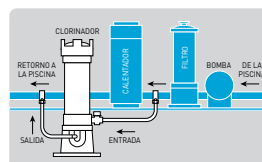

*al usar tabletas Trichlor de 1 pulg.

DISPONIBLE EN:

Ilustración del clorinador Modelo 300

Ilustración del clorinador Modelo 320

CLORINADOR MODELO 320

Capacidad de la cámara – Tableta de 1 pulg.	Dosificación inferior	Dosificación superior
Cantidad.....	98	98
Peso	3.5 libras	3.5 libras
Capacidad de la cámara – Tableta de 3 pulg.		
Cantidad.....	11	11
Peso	4.8 libras	4.8 libras
Erosión máxima en 24 horas	0.67 libra	1.75 libras
Trata durante 24 horas piscinas/spa de los siguientes tamaños en galones*		
a 10 ppm	6,700	17,500
a 5 ppm	13,400	35,000
a 2½ ppm	26,800	70,000
Dimensiones 17¾ pulg. de alto x 5 pulg. de ancho x 10 pulg. de profundidad		
Espacio libre de servicio para quitar la tapa		
	19 pulg.	19 pulg.