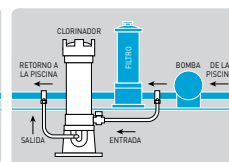

*al usar tabletas Trichlor de 1 pulg.

DISPONIBLE EN:

Ilustración del clorinador Modelo 300

Ilustración del clorinador Modelo 320

CLORINADOR MODELO 320

Capacidad de la cámara – Tableta de 1 pulg.	Dosificación inferior	Dosificación superior
Cantidad.....	98	98
Peso	3.5 libras	3.5 libras
Capacidad de la cámara – Tableta de 3 pulg.		
Cantidad.....	11	11
Peso	4.8 libras	4.8 libras
Erosión máxima en 24 horas	0.67 libra	1.75 libras
Trata durante 24 horas piscinas/spa de los siguientes tamaños en galones*		
a 10 ppm	6,700	17,500
a 5 ppm	13,400	35,000
a 2½ ppm	26,800	70,000
Dimensiones 17¾ pulg. de alto x 5 pulg. de ancho x 10 pulg. de profundidad		
Espacio libre de servicio para quitar la tapa		
	19 pulg.	19 pulg.